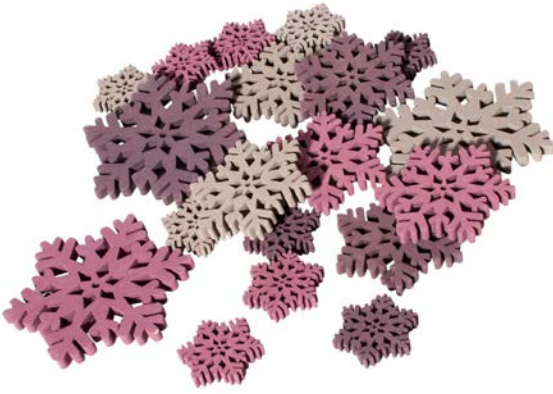

Holz-Streu-Flocken 18-fach i. Btl.

#38789-81 7 cm 4 Stück, pfl/bee/gr ab 96 Beutel
5 cm 6 Stück, ab 48 Beutel
3 cm 8 Stück ab 24 Beutel

4 011409 633917