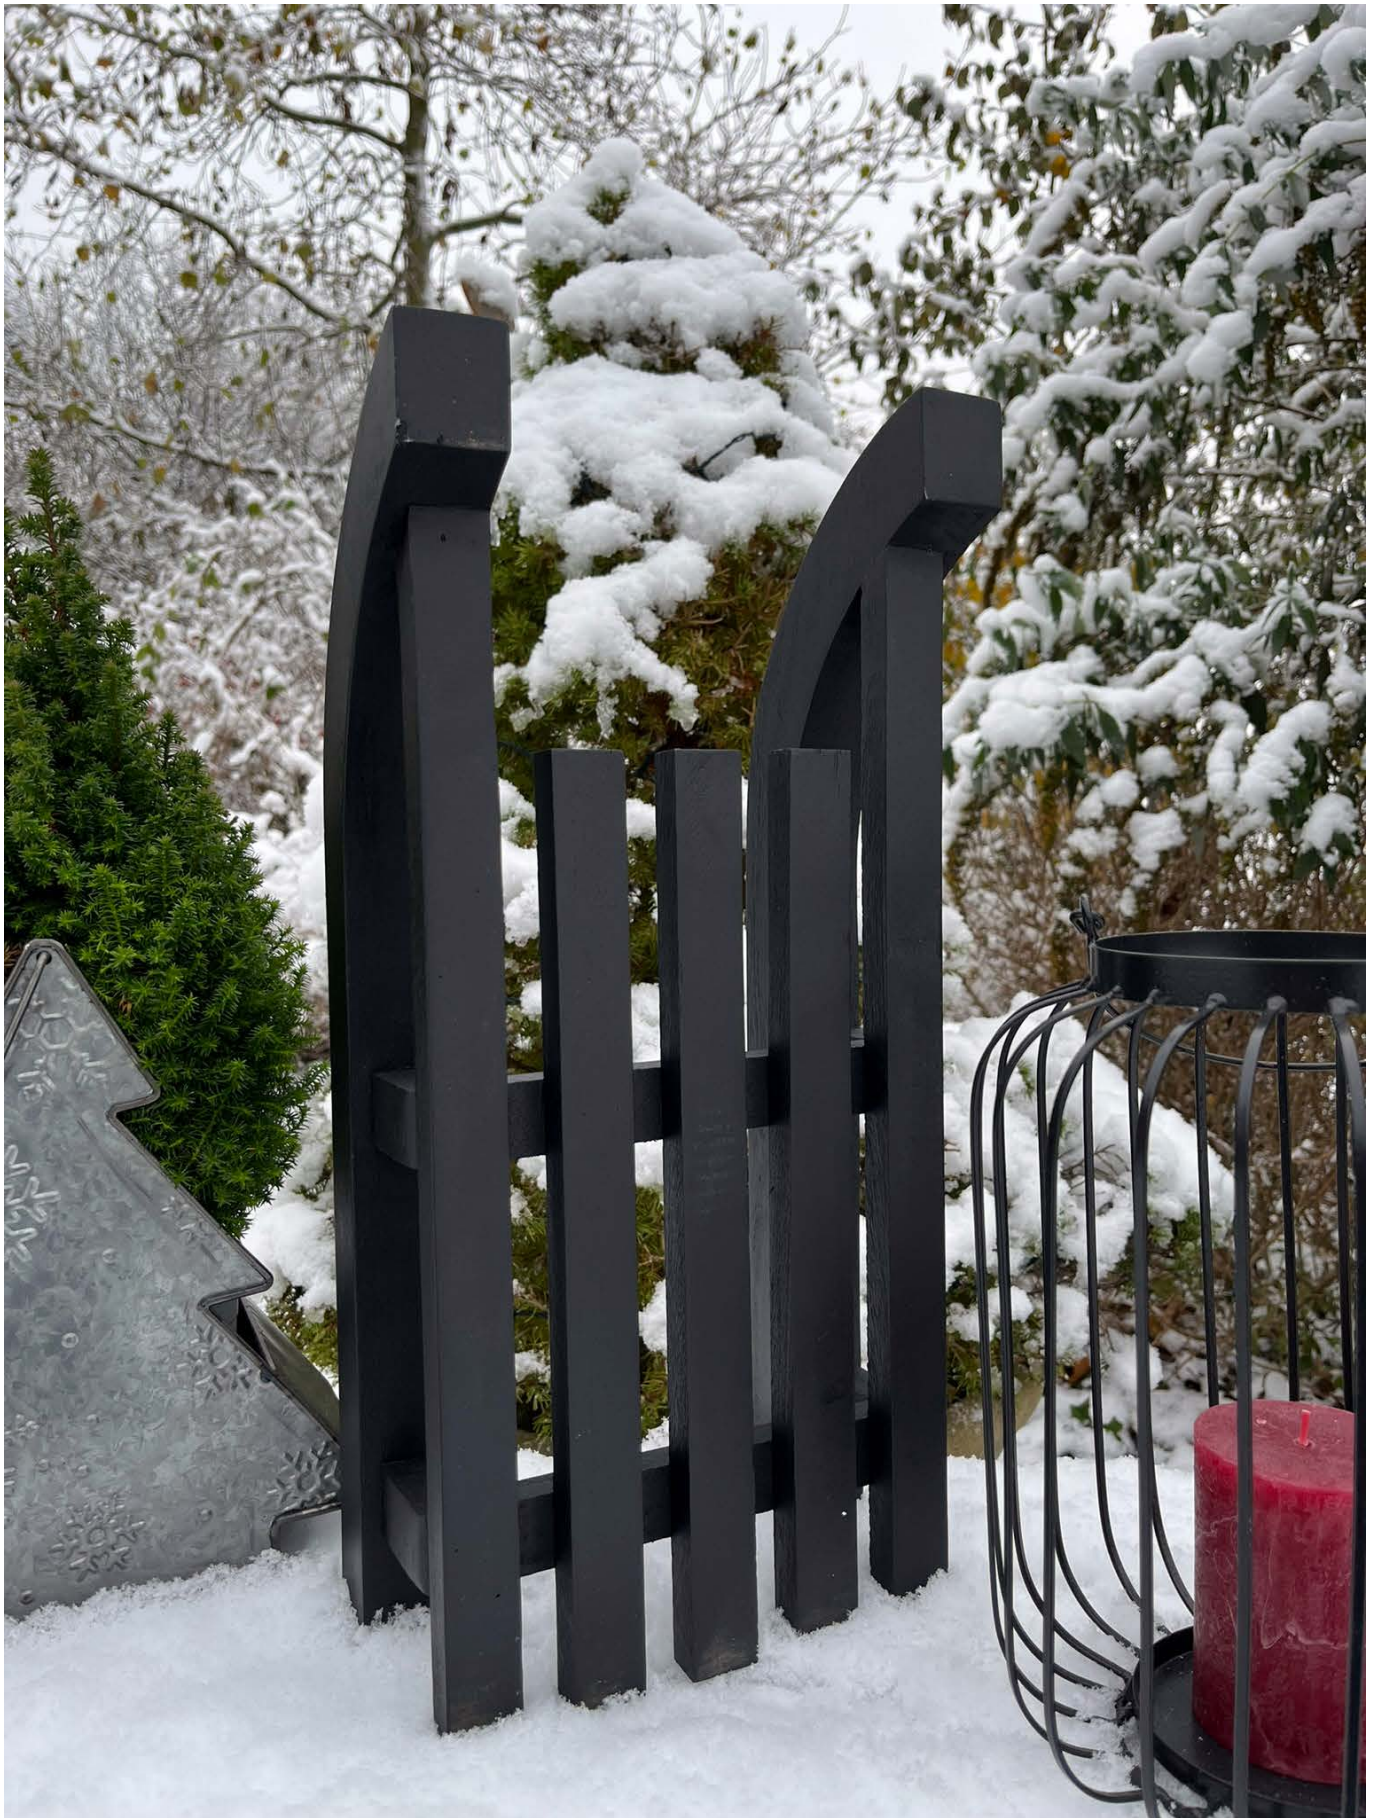

Holz-Deko-Schlitten, recht.

#38910-29	36 x 19 x H 10 cm	natur	ab 16 Stück
			ab 8 Stück
			ab 4 Stück

#38911-29	46 x 23 x H 12 cm	natur	ab 12 Stück
			ab 6 Stück
			ab 3 Stück

Holz-Deko-Schlitten, recht.