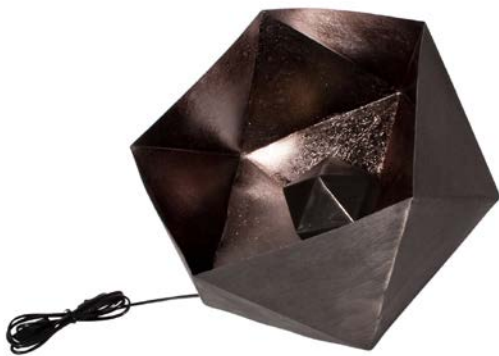

Zement-Deko-Tanne z. Stellen

#63766-97 Ø 11 x H 25 cm silber ab 24 Stück

ab 12 Stück
ab 6 Stück

#63767-97 Ø 8 x H 20 cm silber ab 24 Stück

ab 12 Stück
ab 6 Stück

#63768-97 Ø 5 x H 15 cm silber ab 48 Stück

ab 24 Stück
ab 12 Stück