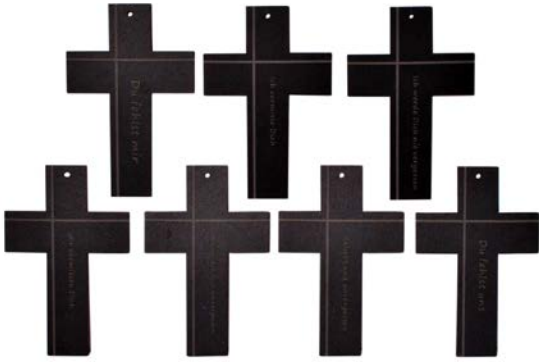

Schiefer-Kreuz, breit, 7fach sort.

#67308-30

15 x H 23 cm

schwarz

ab 140 Stück

ab 70 Stück

ab 35 Stück

4 011409 591071