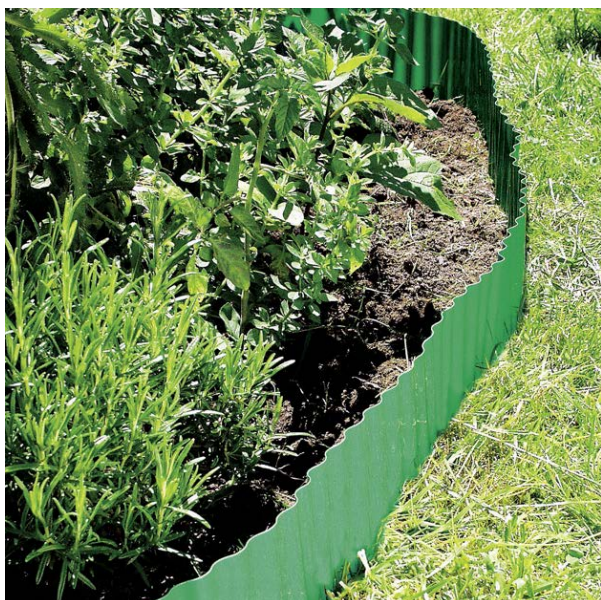

650632
12 Stück /
1 x 10 m
100 g/m²

650649
12 Stück /
2 x 5 m
100 g/m²

**Heckenvlies**

Natürlicher Unkrautstopp unter Hecken und Sträuchern. Einfach verlegen und mit Rindenmulch oder Kies abdecken.

610469
8 Rollen /
0,5 x 20 m
50 g/m²