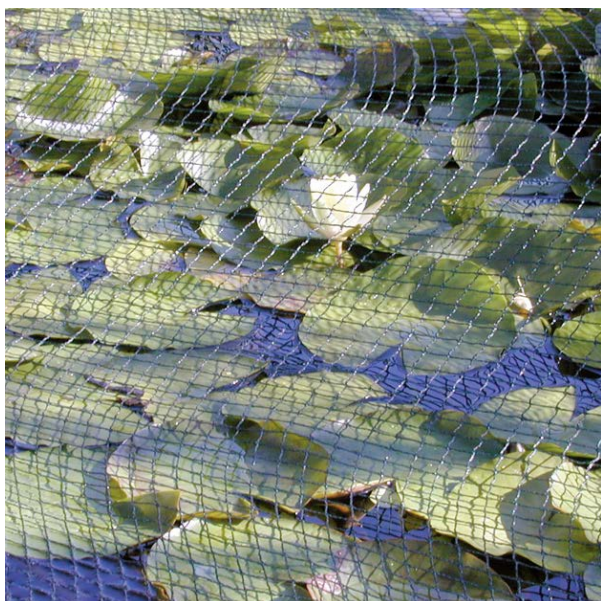

Laubschutznetz, grün

Hält Gartenteiche laubfrei, witterungsbeständig inkl. Bodenanker.

650700

12 Stück /
2 x 3 m

650908

5 Stück /
5 x 6 m