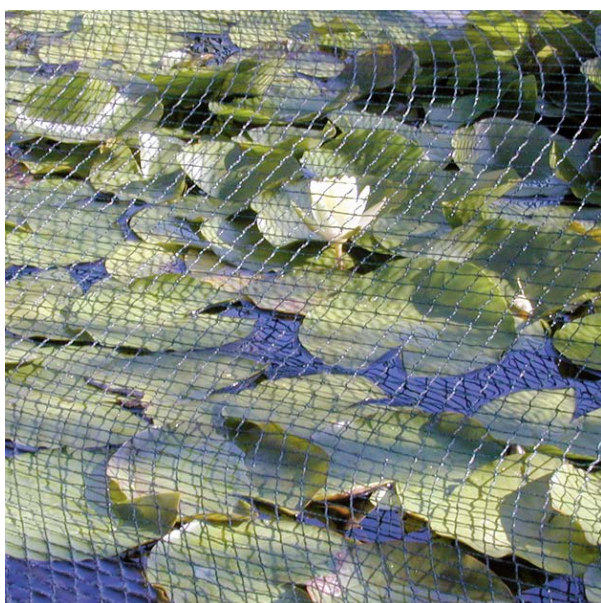

Laubschutznetz, grün

Hält Gartenteiche laubfrei, witterungsbeständig inkl. Bodenanker.

650700

12 Stück /
2 x 3 m

650908

5 Stück /
5 x 6 m