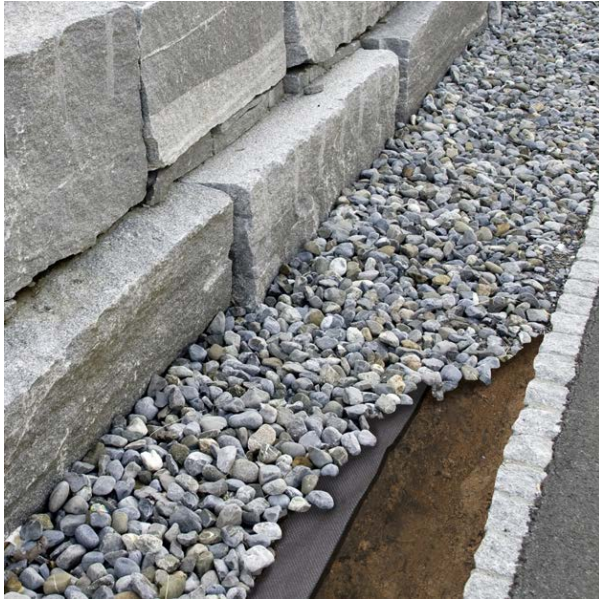

Anti-Unkrautvlies, schwarz

Speichert Wasser und Feuchtigkeit, hemmt das Wachstum von Unkraut. Ideal für Beete und Wege, auch als Trennvlies geeignet.

600651

20 Stück /

1,5 x 5 m

30 g/m²

600668

20 Stück /

1,5 x 10 m

30 g/m²

600699

10 Stück /

1,5 x 10 m

50 g/m²

600682

10 Stück /

1,5 x 25 m

50 g/m²